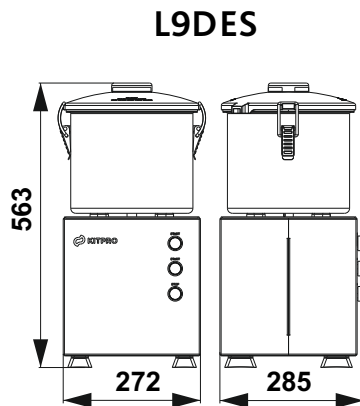

DIMENSIONS [mm.]

L6DES

L9DES

L11DES

CAPACITY CHART

Model	Metric	Imperial
L6DES	2 kg. / batch 30 kg/ hr.	5 lbs / batch 65 lbs / hr.
L9DES	3 kg. / batch 45 kg. / hr.	7 lbs / batch 100 lbs / hr.
L12DES	4 kg. / batch 60 kg. / hr.	8 lbs / batch 130 lbs / hr.