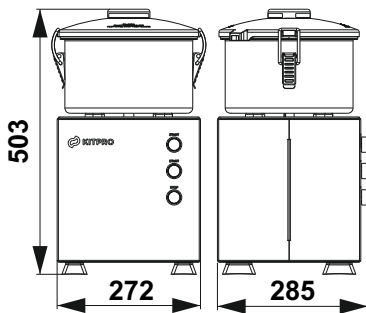

DIMENSIONS [mm.]

L6DES

L9DES

L11DES

CAPACITY CHART

Model	Metric	Imperial
L6DES	2 kg. / batch 30 kg/ hr.	5 lbs / batch 65 lbs / hr.
L9DES	3 kg. / batch 45 kg. / hr.	7 lbs / batch 100 lbs / hr.
L12DES	4 kg. / batch 60 kg. / hr.	8 lbs / batch 130 lbs / hr.